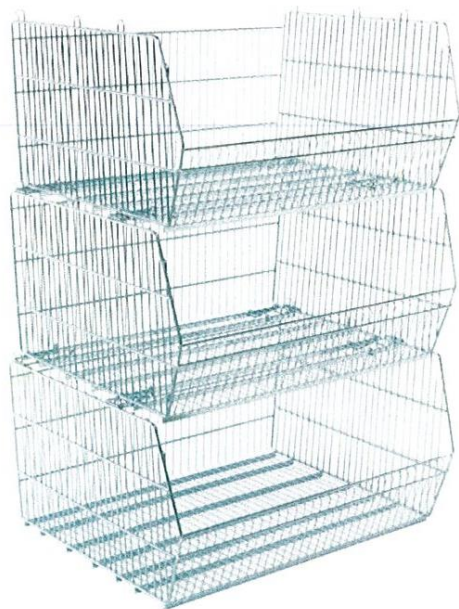

Cesteria

CESTI SOVRAPPONIBILI IMBOTTIGLIABILI

DESCRIZIONE

- I cesti sovrapponibili, risultano estremamente comodi per stoccare qualunque tipo di prodotto
- Ideale e versatile grazie alle innumerevoli misure disponibili sono adatti per l'uso in magazzino ma anche all'interno del punto vendita.

MISURE

A	B	H	KG
960	500	350	115
960	700	450	135

PORTATA

Accessori Cesteria Imbottigliabili

SUPPORTO PER CESTO

DIVISORIO

MISURE

B	H
500	350
700	450